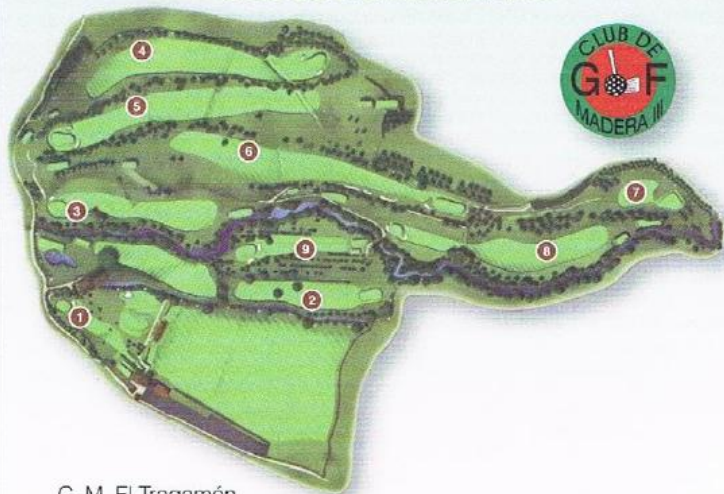

Camino de los Arrieros, 72  
Tif.: 985 338 299  
33394 Santurio  
Gijón - Asturias

RESTAURANTE LAS PEÑAS  
SANTURIO - GIJÓN

Tif.: 985 338 299

Club de Golf MADERA III

C. M. El Tragamón