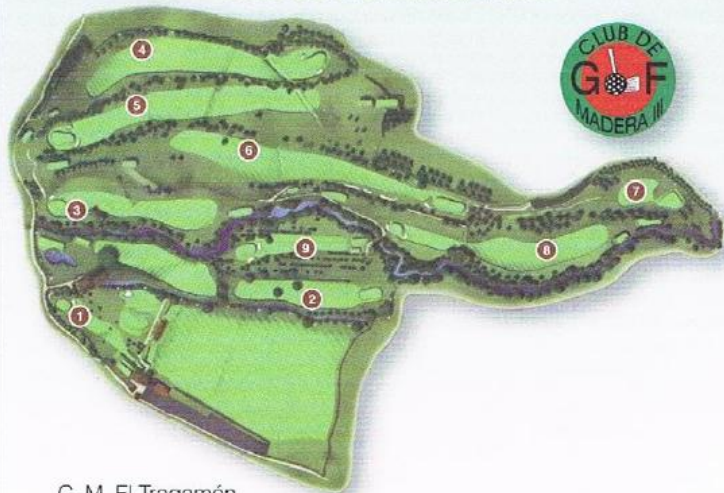

Camino de los Arrieros, 72
Tif.: 985 338 299
33394 Santurio
Gijón - Asturias

RESTAURANTE LAS PEÑAS
SANTURIO - GIJÓN

Tif.: 985 338 299

Club de Golf MADERA III

C. M. El Tragamón

CLUB DE GOLF MADERA III

www.madera3.es